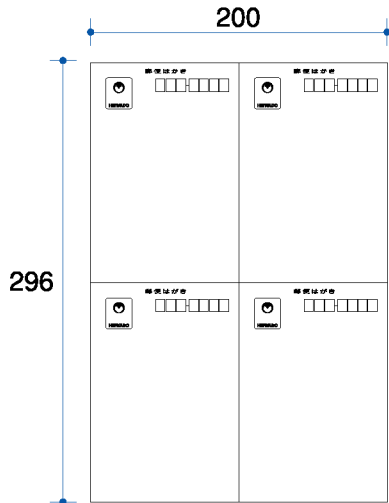

はがき 寸法表

単判はがき

100×148mm

ワイド判

107×150mm

面付はがき

4面付

4面付 (HPC-1、HPC-3)

4面付 (たちしろ付)

2面付