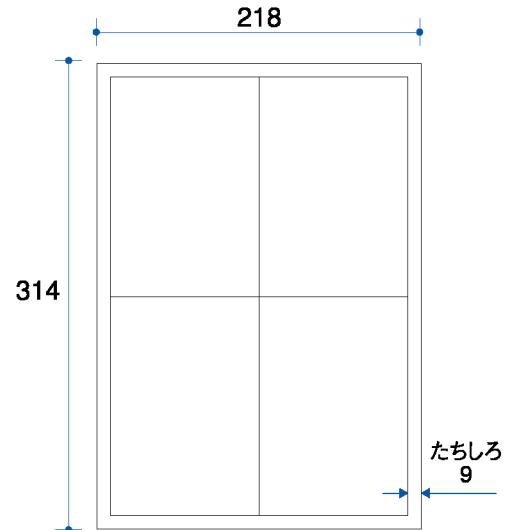

はがき 寸法表

単判はがき

100×148mm

ワイド判

107×150mm

面付はがき

4面付

4面付 (HPC-1、HPC-3)

4面付 (たちしろ付)

2面付