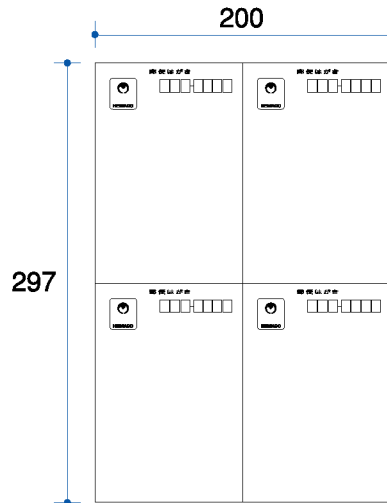

はがき 寸法表

単判はがき

100×148mm

ワイド判

107×150mm

面付はがき

4面付

4面付 (HPC-1、HPC-3)

4面付 (たちしろ付)

2面付